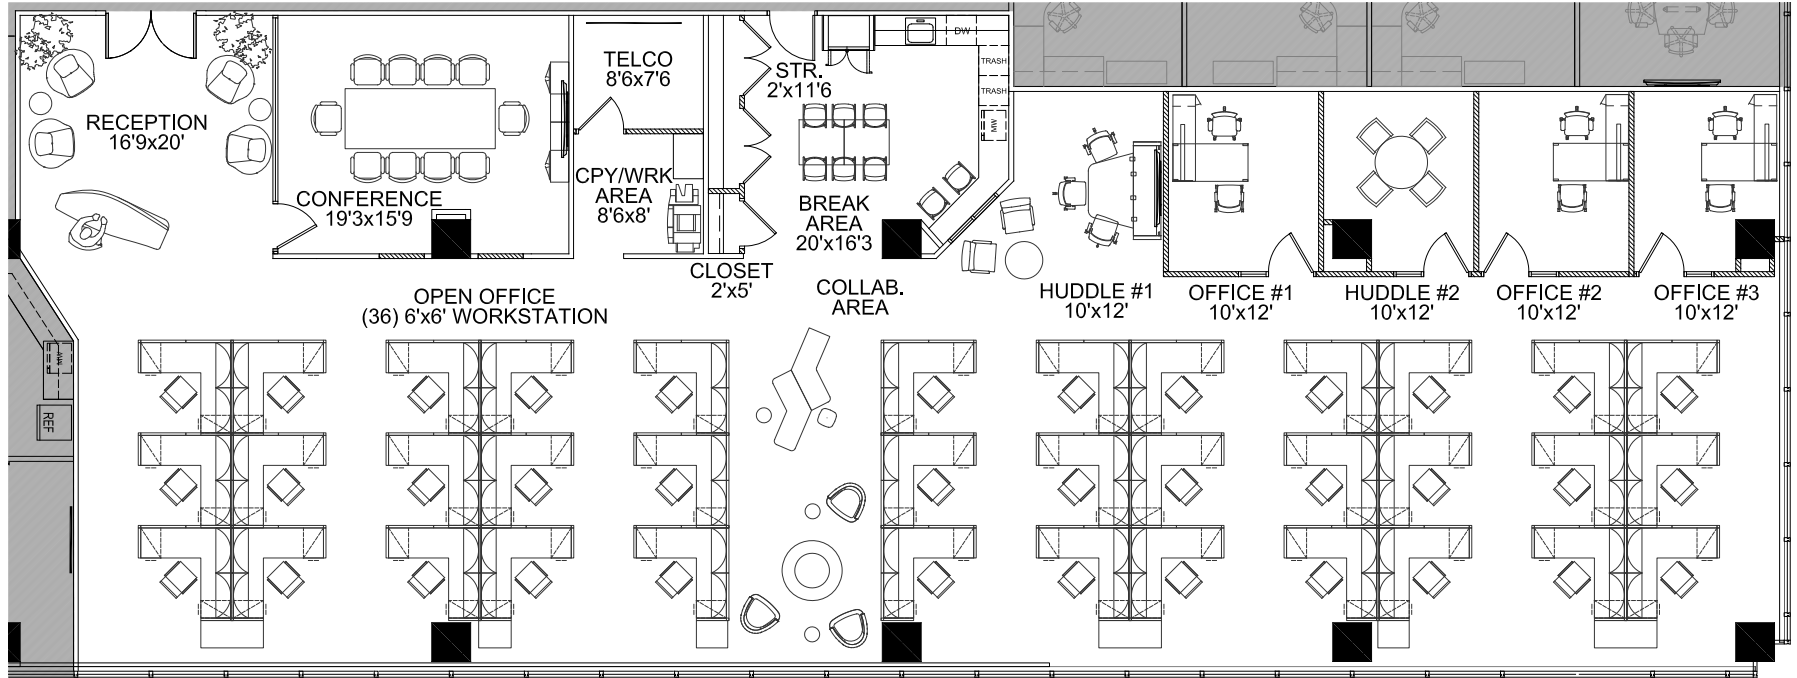

**SUITE 150 | 5,988 RSF**

**NW**  
**101**  
**NORTH**  
**WACKER**

**New Workplace.**  
**New Worklife.**

**Melissa Rubenstein**  
312-228-2505  
melissa.rubenstein@am.jll.com

**Kim Doyle**  
312-228-3157  
kim.doyle@am.jll.com